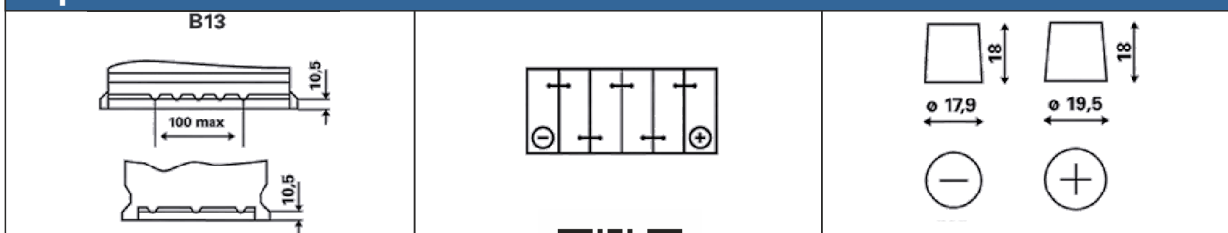

Чертежи

ООО РАЗ «Тангстоун»
390017, г. Рязань, Рязское шоссе, стр. 20, литера Ф.
тел.: (4912) 24-17-42
e-mail: office@tungstone.ru

www.tungstone.ru
Линия клиентской поддержки:
service@tungstone.ru