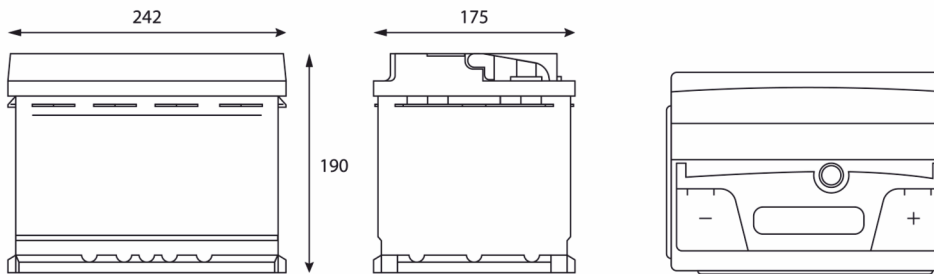

Gladiator Dynamic

Предназначен для отечественных и импортных автомобилей со стандартным пакетом опций.

Эти батареи полностью соответствуют стандарту ГОСТ и привлекают доступной ценой и современными технологиями. Батареи сохраняют способность накапливать энергию от источника тока после полного разряда. Работоспособность восстановится без потери первоначальных характеристик.

сертификат соответствия требованиям международного отраслевого стандарта TS 16949 для продукции автомобильной промышленности.

сертификат соответствия требованиям национального стандарта ГОСТ Р ИСО 9001-2015 в области проектирования и производства свинцово-кислотных и литий-ионных аккумуляторов и батарей.

свидетельство о типовом одобрении Российского морского регистра судоходства.

свидетельство о признании Российского речного регистра.

ТОЛСТЫЙ
ПОЛОЖИТЕЛЬНЫЙ
ЭЛЕКТРОД

КАЛЬЦИЕВЫЙ
ОТРИЦАТЕЛЬНЫЙ
ЭЛЕКТРОД

ПОЛИЭТИЛЕНОВЫЙ
КОНВЕРТНЫЙ
СЕПАРАТОР

ХИМИЧЕСКИ
ЧИСТЫЙ
ЭЛЕКТРОЛИТ

УГЛЕРОДНЫЕ
ДОБАВКИ В
ПАСТЕ

ИНФОРМАЦИЯ о продукте

Заводской код	GDY6500
Штрихкод (EAN 13)	4630072541253
Индивидуальная упаковка	1
Количество на поддоне	84

Техническая информация

Напряжение (В)	12	Тип крепления	B13
Емкость батареи (Ач)	65	Полярность	обратная
Ток холодной прокрутки EN (А)	620	Токовыводы	конус
Длина (мм)	242	Тип корпуса	L2
Ширина (мм)	175	Масса (в залитом виде), не более (кг)	15.5
Высота (мм)	190	Gladiator dynamic 6СТ-65L(O)-L2AC-AШ-0